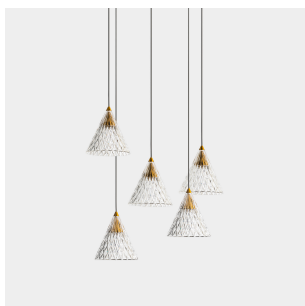

Veneto Surfaced 5 Bodies

Benedito Design

15-7592-60-DO

Pendelleuchten Veneto Surfaced 5 Bodies LED 25W 2700K Schwarz 268lm

TECHNISCHE MERKMALE

Leistung (W) : 25W

Gesamtverbrauch (W) : 26.9W

Reallumen : 268

Reale Lm/W : 10

Farbtemperatur (CCT) : Warm Weiß - 2700K

Dimmungsprotokoll : Schaltbar

Winkel Linsen / Reflektor : FLOOD 58°

Material Körper : Aluminium, Stahl

Oberfläche Körper : Schwarz

Material Diffusor : PMMA