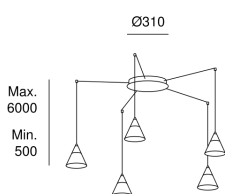

Veneto Surfaced 5 Bodies

Benedito Design

15-7592-60-DO

Pendelleuchten Veneto Surfaced 5 Bodies LED 25W 2700K Schwarz 268lm

TECHNISCHE MERKMALE

Leistung (W) : 25W

Gesamtverbrauch (W) : 26.9W

Reallumen : 268

Reale Lm/W : 10

Farbtemperatur (CCT) : Warm Weiß - 2700K

Dimmungsprotokoll : Schaltbar

Winkel Linsen / Reflektor : FLOOD 58°

Material Körper : Aluminium, Stahl

Oberfläche Körper : Schwarz

Material Diffusor : PMMA